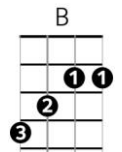

Paradise • Noa Moon

Intro: G D Em Em x2

G D Em Em
 The river is as clear as my head
 G D Em Em
 And I breathe in front of the sunset
 G D Em Em
 No money, there's no problem just let you go
 G D Em Em↓
 You will see life is better without tears

Chorus:

G D Em Em
 'Cause I'm on my way, on my way, on my way, to paradise
 G D Em Em
 Well I'm on my way, on my way, on my way to paradise
 G D Em Em
 Well I'm on my way, I'm on my way to paradise
 G D Em Em
 But I'm on my way, I'm on my way, yes I'm on my way-ay

Chorus

C B Em Em
 But if I could change the world
 C B Am↓
 I'd put more music in their ears, ears, ears...
 G D Em Em
 Oh their ears laalala
 G D Em Em↓
 Mmmmm mmmm mmmmm

G D Em Em
 'Cause I'm on my way, I'm on my way, to paradise
 G D Em Em
 Well I'm on my way, on my way, on my way to paradise
 G D Em Em
 Well I'm on my way, I'm on my way to paradise
 G D Em Em
 But I'm on my way, I'm on my way, yes I'm on my way-ay

G D Em Em
 Ne te retourne pas, suis toujours l'horizon
 G D Em Em
 Laisse derrière toi tes peurs, tes déceptions
 G D Em Em
 Quand vient la nuit, s'effacent les apparences
 G D Em Em↓
 Il ne reste que l'essentiel, l'évidence