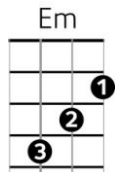

Paradise • Noa Moon

Intro: G D Em Em x2

G D Em Em
 The river is as clear as my head
 G D Em Em
 And I breathe in front of the sunset
 G D Em Em
 No money, there's no problem just let you go
 G D Em Em↓
 You will see life is better without tears

Chorus

C B Em Em
 But if I could change the world
 C B Am↓
 I'd put more music in their ears, ears, ears...
 G D Em Em
 Oh their ears laalala
 G D Em Em↓
 Mmmmm mmmm mmmmm

G D Em Em
 'Cause I'm on my way, I'm on my way, to paradise
 G D Em Em
 Well I'm on my way, on my way, on my way to paradise
 G D Em Em
 Well I'm on my way, I'm on my way to paradise
 G D Em Em
 But I'm on my way, I'm on my way, yes I'm on my way-ay

G D Em Em
 Ne te retourne pas, suis toujours l'horizon
 G D Em Em
 Laisse derrière toi tes peurs, tes déceptions
 G D Em Em
 Quand vient la nuit, s'effacent les apparences
 G D Em Em↓
 Il ne reste que l'essentiel, l'évidence