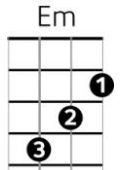

Chorus

C B Em Em
 But if I could change the world
 C B Am↓
 I'd put more music in their ears, ears, ears...
 G D Em Em
 Oh their ears laalala
 G D Em Em↓
 Mmmmm mmmm mmmmm

G D Em Em
 'Cause I'm on my way, I'm on my way, to paradise
 G D Em Em
 Well I'm on my way, on my way, on my way to paradise
 G D Em Em
 Well I'm on my way, I'm on my way to paradise
 G D Em Em
 But I'm on my way, I'm on my way, yes I'm on my way-ay

G D Em Em x2

Paradise • Noa Moon feat. Malo'

Intro: G D Em Em x2

G D Em Em
 The river is as clear as my head
 G D Em Em
 And I breathe in front of the sunset
 G D Em Em
 No money, there's no problem just let it go
 G D Em Em↓
 You will see life is better without tears