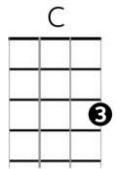

Paradise • Noa Moon

Intro: G D Em Em x2

G D Em Em
 The river is as clear as my head
 G D Em Em
 And I breathe in front of the sunset
 G D Em Em
 No money, there's no problem just let you go
 G D Em Em↓
 You will see life is better without tears

Chorus

C B Em Em
 But if I could change the world
 C B Am↓
 I'd put more music in their ears, ears, ears...
 G D Em Em
 Oh their ears laalala
 G D Em Em↓
 Mmmmm mmmm mmmmm

G D Em Em
 'Cause I'm on my way, I'm on my way, to paradise
 G D Em Em
 Well I'm on my way, on my way, on my way to paradise
 G D Em Em
 Well I'm on my way, I'm on my way to paradise
 G D Em Em
 But I'm on my way, I'm on my way, yes I'm on my way-ay