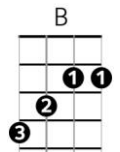

Chorus

C B Em Em
 But if I could change the world
 C B Am↓
 I'd put more music in their ears, ears, ears...
 G D Em Em
 Oh their ears laalala
 G D Em Em↓
 Mmmmm mmmm mmmmm

G D Em Em
 'Cause I'm on my way, I'm on my way, to paradise
 G D Em Em
 Well I'm on my way, on my way, on my way to paradise
 G D Em Em
 Well I'm on my way, I'm on my way to paradise
 G D Em Em
 But I'm on my way, I'm on my way, yes I'm on my way-ay

G D Em Em x2

Paradise • Noa Moon feat. Malo'

Intro: G D Em Em x2

G D Em Em
 The river is as clear as my head
 G D Em Em
 And I breathe in front of the sunset
 G D Em Em
 No money, there's no problem just let it go
 G D Em Em↓
 You will see life is better without tears