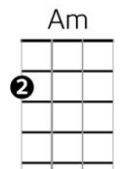

Paradise • Noa Moon

Intro: G D Em Em x2

G D Em Em
 The river is as clear as my head
 G D Em Em
 And I breathe in front of the sunset
 G D Em Em
 No money, there's no problem just let you go
 G D Em Em↓
 You will see life is better without tears

Chorus

C B Em Em
 But if I could change the world
 C B Am↓
 I'd put more music in their ears, ears, ears...
 G D Em Em
 Oh their ears laalala
 G D Em Em↓
 Mmmmm mmmm mmmmm

G D Em Em
 'Cause I'm on my way, I'm on my way, to paradise
 G D Em Em
 Well I'm on my way, on my way, on my way to paradise
 G D Em Em
 Well I'm on my way, I'm on my way to paradise
 G D Em Em
 But I'm on my way, I'm on my way, yes I'm on my way-ay

G D Em Em
 Ne te retourne pas, suis toujours l'horizon
 G D Em Em
 Laisse derrière toi tes peurs, tes déceptions
 G D Em Em
 Quand vient la nuit, s'effacent les apparences
 G D Em Em↓
 Il ne reste que l'essentiel, l'évidence