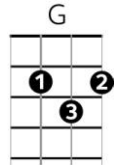

Chorus

C B Em Em
 But if I could change the world
 C B Am↓
 I'd put more music in their ears, ears, ears...
 G D Em Em
 Oh their ears laalala
 G D Em Em↓
 Mmmmm mmmm mmmmm

G D Em Em
 'Cause I'm on my way, I'm on my way, to paradise
 G D Em Em
 Well I'm on my way, on my way, on my way to paradise
 G D Em Em
 Well I'm on my way, I'm on my way to paradise
 G D Em Em
 But I'm on my way, I'm on my way, yes I'm on my way-ay

G D Em Em x2

Paradise • Noa Moon feat. Malo'

Intro: G D Em Em x2

G D Em Em
 The river is as clear as my head
 G D Em Em
 And I breathe in front of the sunset
 G D Em Em
 No money, there's no problem just let it go
 G D Em Em↓
 You will see life is better without tears