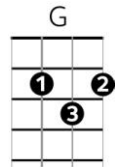

Paradise • Noa Moon

Intro: G D Em Em x2

G D Em Em
 The river is as clear as my head
 G D Em Em
 And I breathe in front of the sunset
 G D Em Em
 No money, there's no problem just let you go
 G D Em Em↓
 You will see life is better without tears

Chorus

C B Em Em
 But if I could change the world
 C B Am↓
 I'd put more music in their ears, ears, ears...
 G D Em Em
 Oh their ears laalala
 G D Em Em↓
 Mmmmm mmmm mmmmm

G D Em Em
 'Cause I'm on my way, I'm on my way, to paradise
 G D Em Em
 Well I'm on my way, on my way, on my way to paradise
 G D Em Em
 Well I'm on my way, I'm on my way to paradise
 G D Em Em
 But I'm on my way, I'm on my way, yes I'm on my way-ay

G D Em Em
 Ne te retourne pas, suis toujours l'horizon
 G D Em Em
 Laisse derrière toi tes peurs, tes déceptions
 G D Em Em
 Quand vient la nuit, s'effacent les apparences
 G D Em Em↓
 Il ne reste que l'essentiel, l'évidence